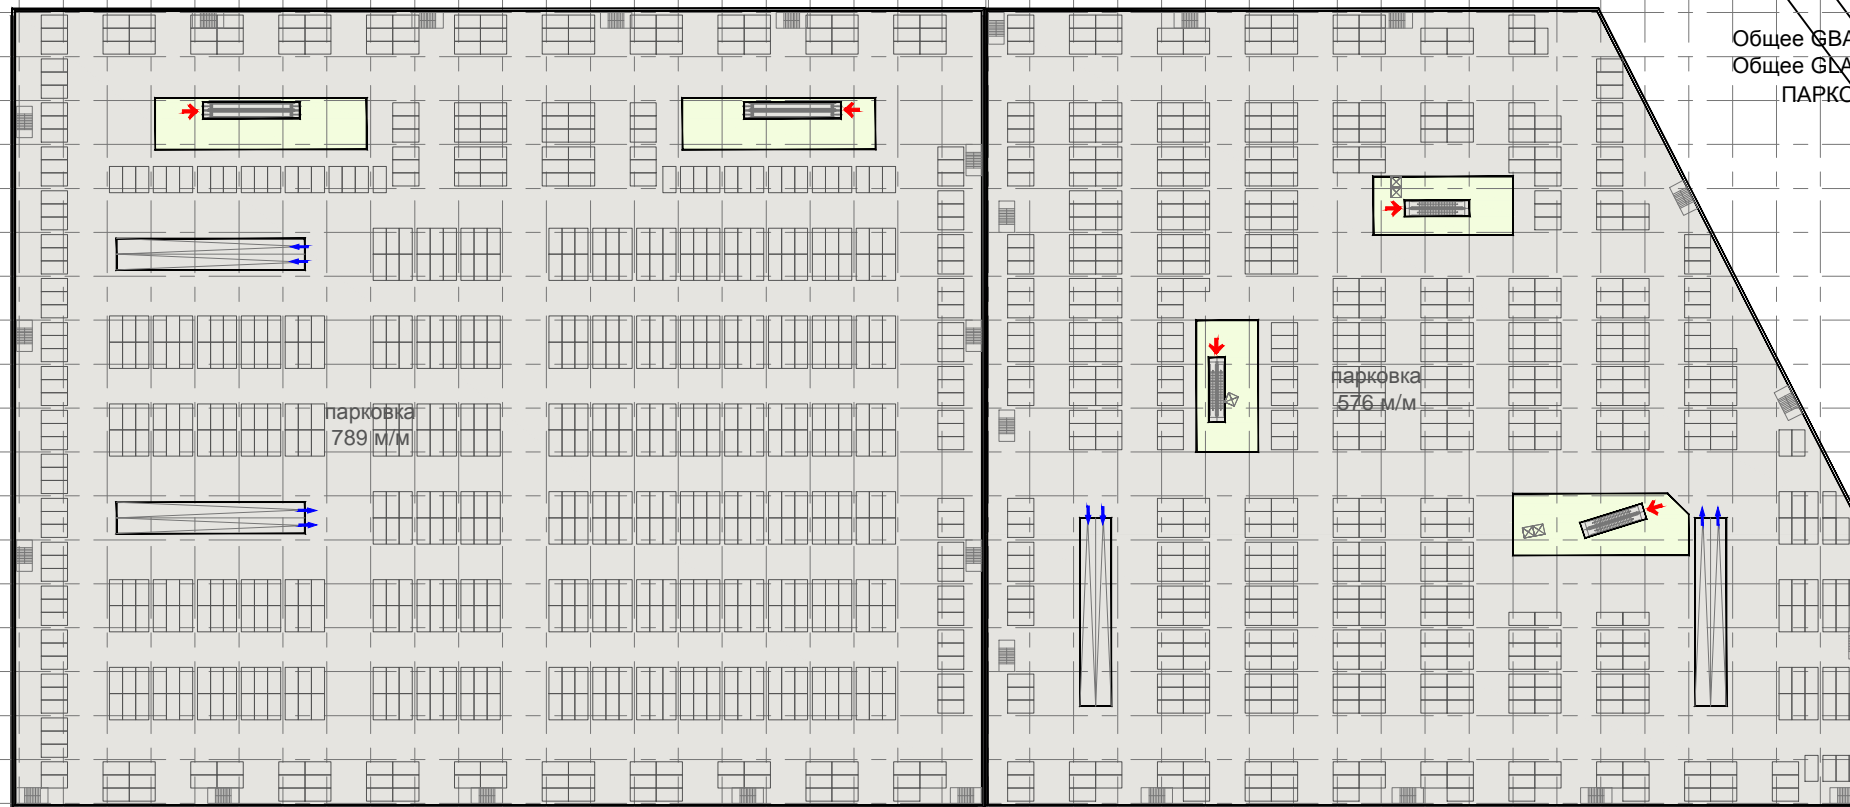

ТРЦ в г.Москва

Схема размещения на участке/ 15.05.17

якорные арендаторы фудкорт/кафе магазины техн. помещения/прочее

ТРЦ в г.Москва

-2 уровень / 15.05.17

GBA: 22 896 m2

Общее GBA: 133 080 m2

Общее GLA: 65 173 m2

ПАРКОВКА: 2 886 м/м

якорные арендаторы фудкорт/кафе магазины техн. помещения/прочее

ТРЦ в г.Москва

-1 уровень / 15.05.17

ГВА: 22 938 м2

Общее ГВА: 133 080 м2

Общее ГЛА: 65 173 м2

ПАРКОВКА: 2 886 м

парковка
819 м/м

парковка
567 м/м

- якорные арендаторы
- фудкорт/кафе
- магазины
- техн. помещения/прочее

ТРЦ в г.Москва

1 уровень / 15.05.17

ГВА: 22 815 м²
 GLA: 16 028 м²
 Общее ГВА: 133 080 м²
 Общее GLA: 65 173 м²
 ПАРКОВКА: 2 886 м/м

наземная
 парковка
 136 м/м

- якорные арендаторы
- фудкорт/кафе
- магазины
- техн. помещения/прочее

ТРЦ в г.Москва

2 уровень / 15.05.17

GVA: 21 476 m²

GLA: 16 960 m²

Общее GVA: 133 080 m²

Общее GLA: 65 173 m²