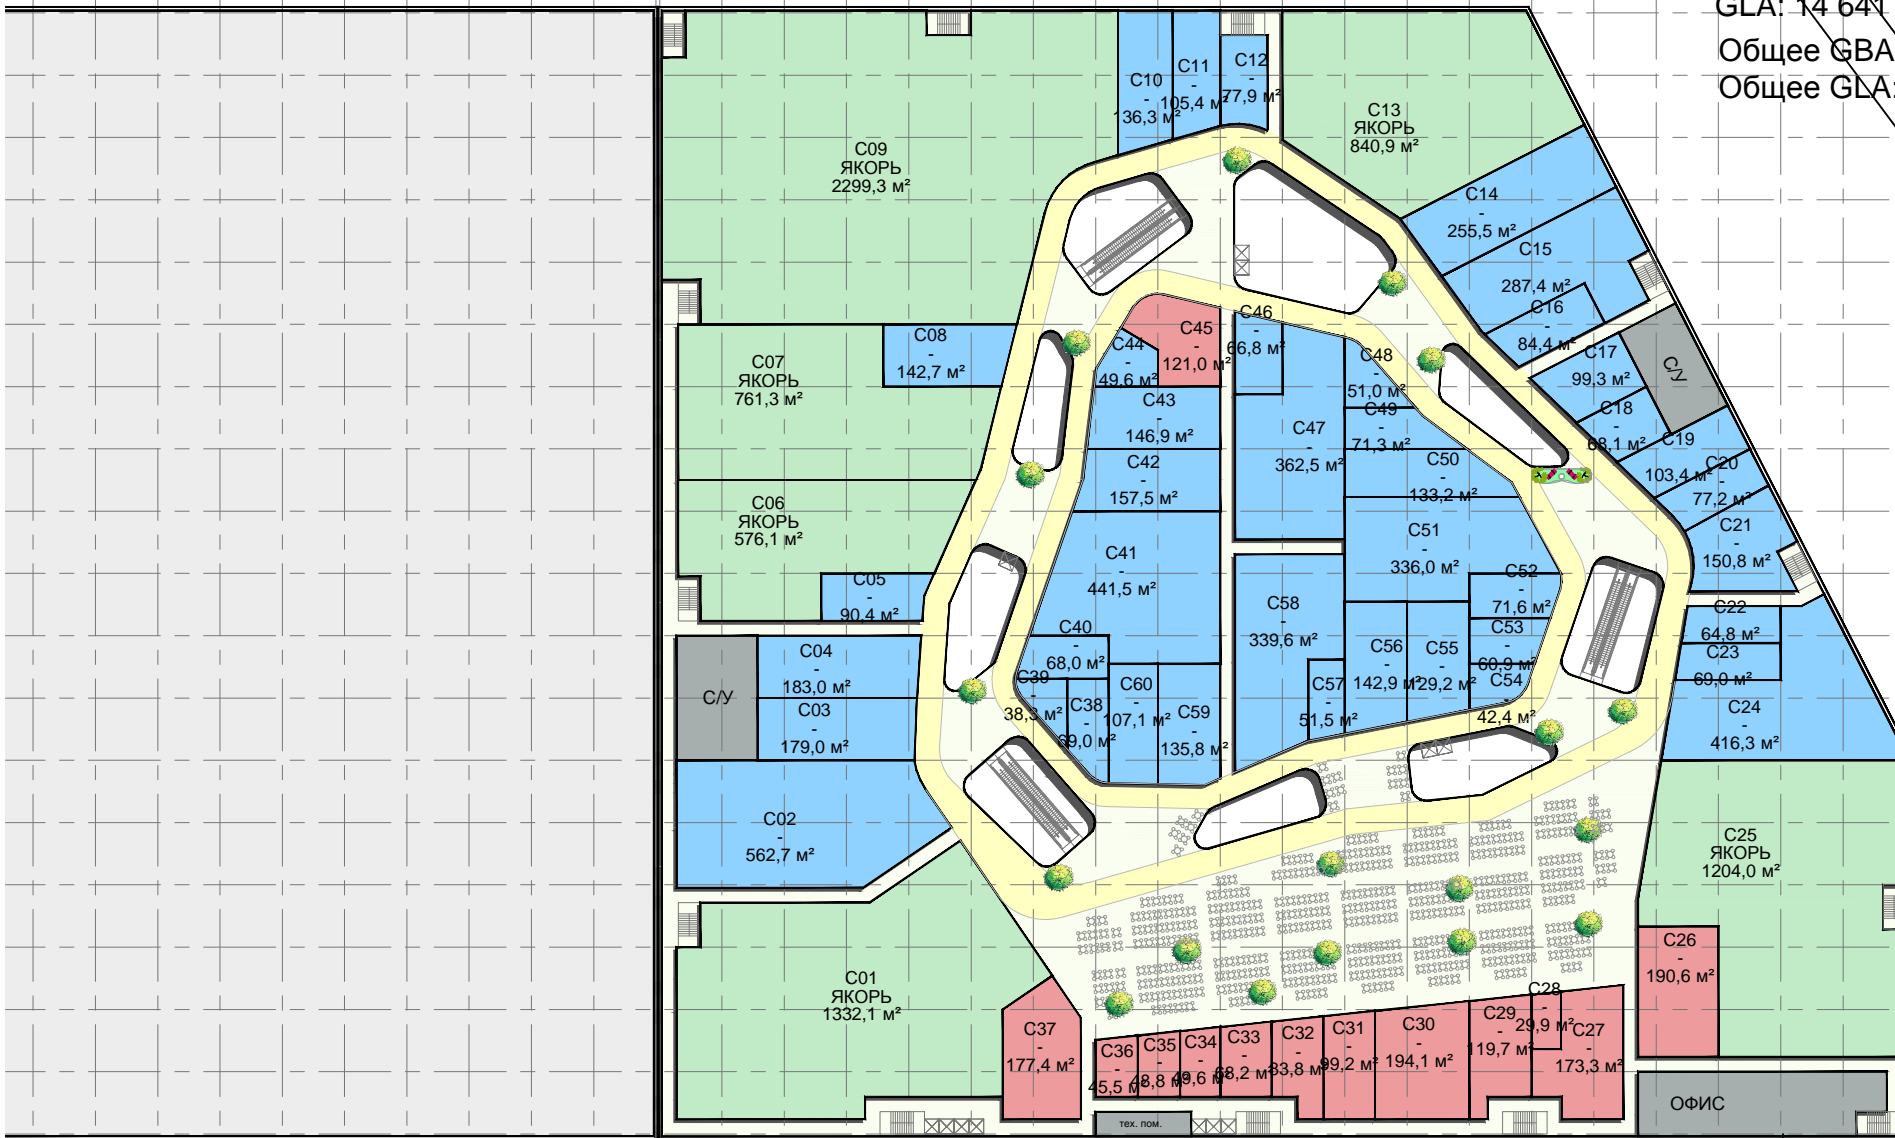

ПАРКОВКА: 2 886 м/м

якорные арендаторы фудкорт/кафе магазины техн. помещения/прочее

ТРЦ в г.Москва

-1 уровень / 15.05.17

ГВА: 22 938 м2

Общее ГВА: 133 080 м2

Общее ГЛА: 65 173 м2

ПАРКОВКА: 2 886 м

парковка
819 м/м

парковка
567 м/м

- якорные арендаторы
- фудкорт/кафе
- магазины
- техн. помещения/прочее

ТРЦ в г.Москва

1 уровень / 15.05.17

ГВА: 22 815 м²
 GLA: 16 028 м²
 Общее ГВА: 133 080 м²
 Общее GLA: 65 173 м²
 ПАРКОВКА: 2 886 м/м

наземная
 парковка
 136 м/м

- якорные арендаторы
- фудкорт/кафе
- магазины
- техн. помещения/прочее

ТРЦ в г.Москва

2 уровень / 15.05.17

GVA: 21 476 m²

GLA: 16 960 m²

Общее GVA: 133 080 m²

Общее GLA: 65 173 m²

якорные арендаторы фудкорт/кафе магазины техн. помещения/прочее

ТРЦ в г.Москва

3 уровень / 15.05.17

GBA: 21 476 м²
GLA: 14 641 м²
Общее GBA: 133 080 м²
Общее GLA: 65 173 м²

якорные арендаторы фудкорт/кафе магазины техн. помещения/прочее