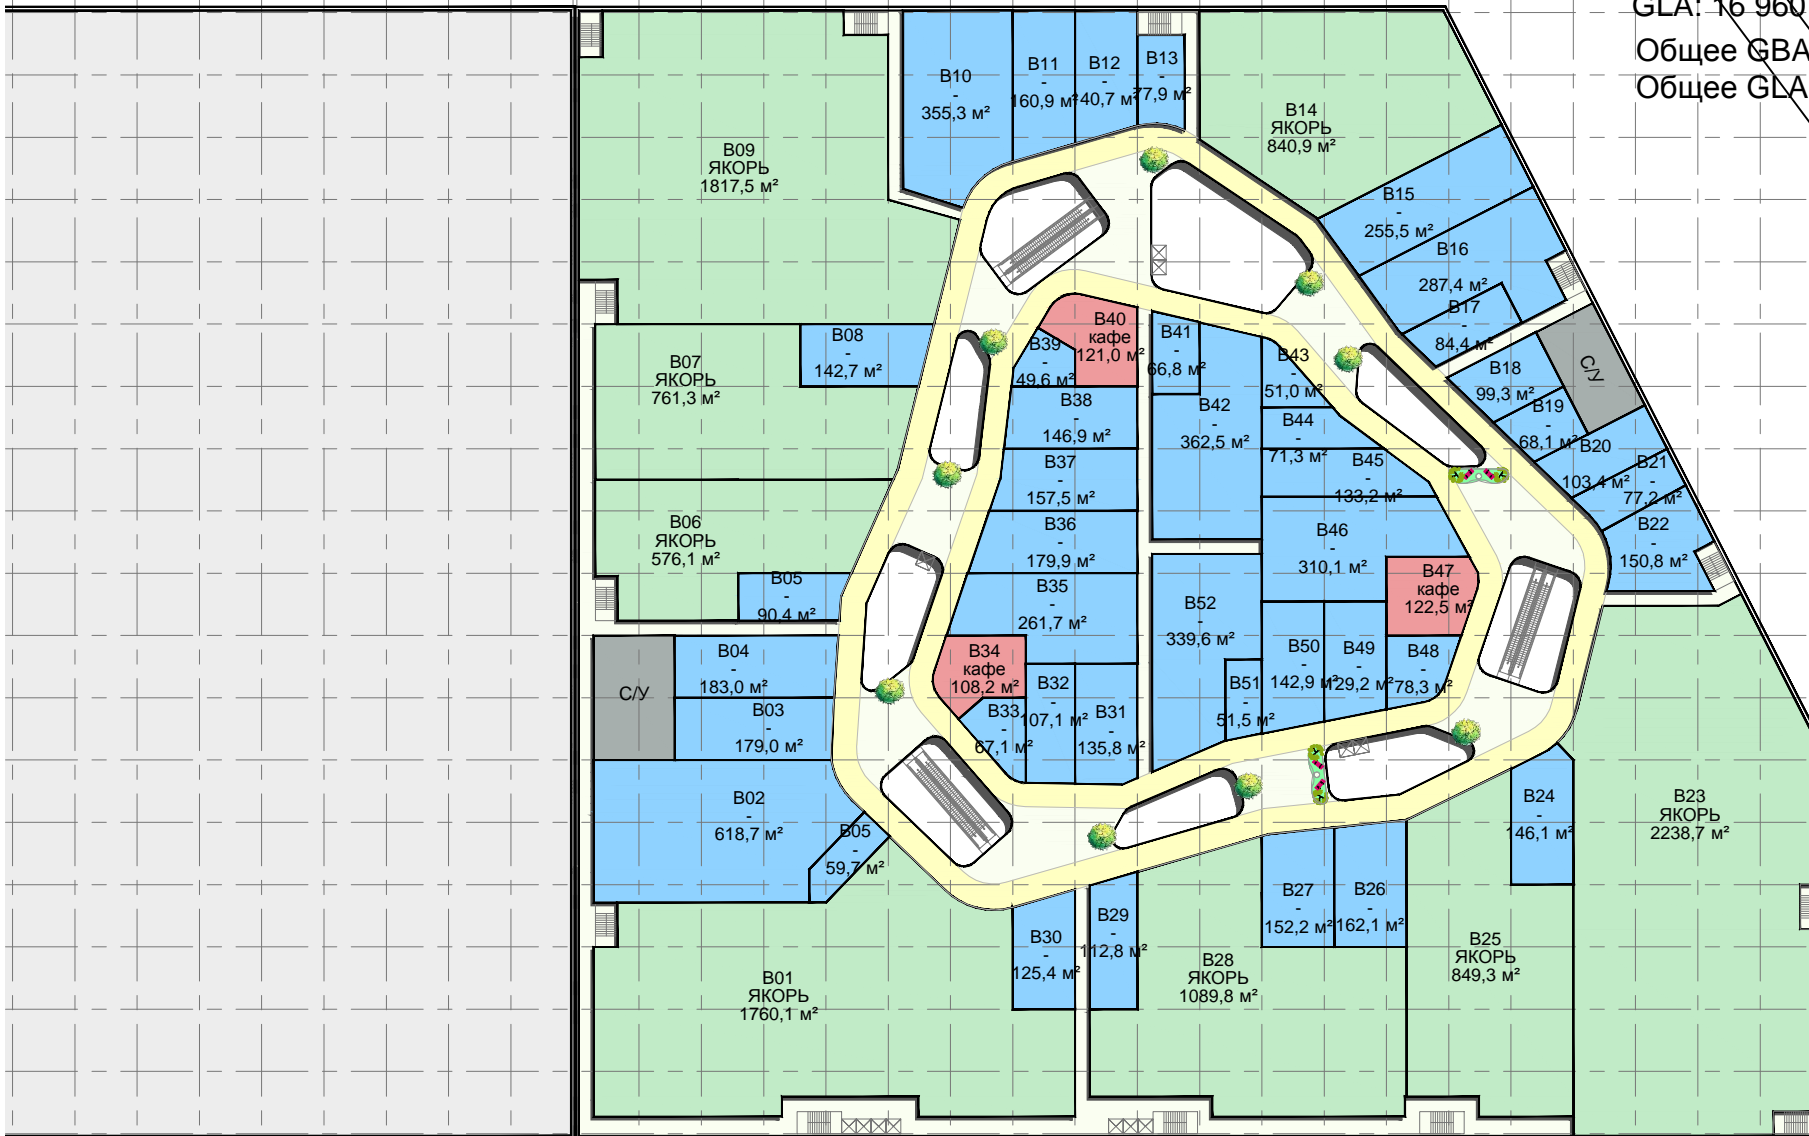

ПАРКОВКА: 2 886 м/м

якорные арендаторы фудкорт/кафе магазины техн. помещения/прочее

ТРЦ в г.Москва

-1 уровень / 15.05.17

ГВА: 22 938 м2

Общее ГВА: 133 080 м2

Общее ГЛА: 65 173 м2

ПАРКОВКА: 2 886 м

парковка
819 м/м

парковка
567 м/м

- якорные арендаторы
- фудкорт/кафе
- магазины
- техн. помещения/прочее

ТРЦ в г.Москва

1 уровень / 15.05.17

ГВА: 22 815 м²
 GLA: 16 028 м²
 Общее ГВА: 133 080 м²
 Общее GLA: 65 173 м²
 ПАРКОВКА: 2 886 м/м

наземная
 парковка
 136 м/м

- якорные арендаторы
- фудкорт/кафе
- магазины
- техн. помещения/прочее

ТРЦ в г.Москва

2 уровень / 15.05.17

GVA: 21 476 m²

GLA: 16 960 m²

Общее GVA: 133 080 m²

Общее GLA: 65 173 m²

якорные арендаторы фудкорт/кафе магазины техн. помещения/прочее

ТРЦ в г.Москва

3 уровень / 15.05.17

GBA: 21 476 м²
GLA: 14 641 м²
Общее GBA: 133 080 м²
Общее GLA: 65 173 м²

якорные арендаторы фудкорт/кафе магазины техн. помещения/прочее