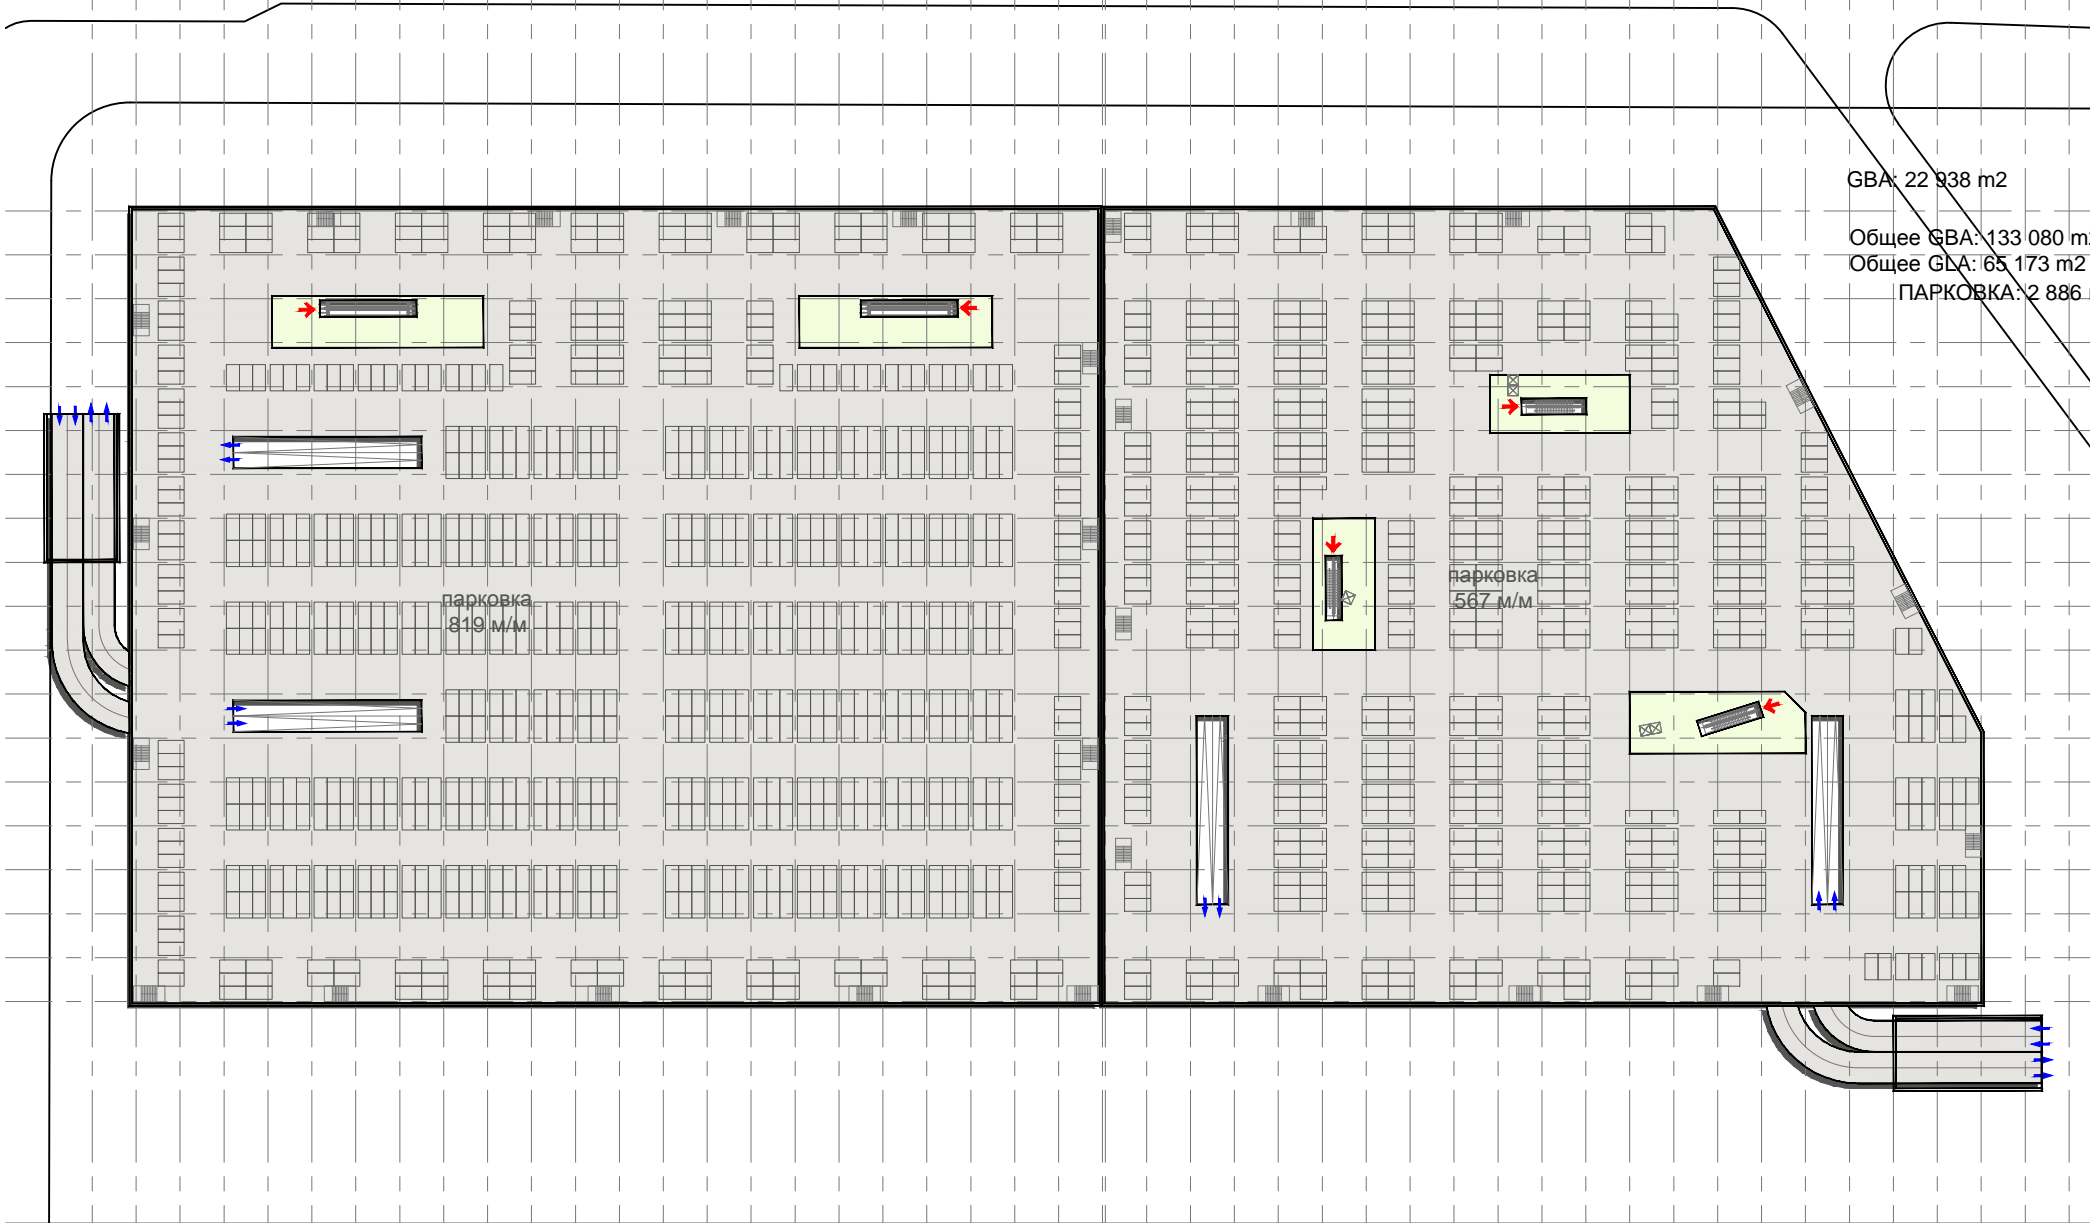

ТРЦ в г.Москва

Схема размещения на участке/ 15.05.17

якорные арендаторы фудкорт/кафе магазины техн. помещения/прочее

ТРЦ в г.Москва

-2 уровень / 15.05.17

GBA: 22 896 m2

Общее GBA: 133 080 m2

Общее GLA: 65 173 m2

ПАРКОВКА: 2 886 м/м

якорные арендаторы фудкорт/кафе магазины техн. помещения/прочее

ТРЦ в г.Москва

-1 уровень / 15.05.17

ГВА: 22 938 м2

Общее ГВА: 133 080 м2

Общее ГЛА: 65 173 м2

ПАРКОВКА: 2 886 м

парковка
819 м/м

парковка
567 м/м

- якорные арендаторы
- фудкорт/кафе
- магазины
- техн. помещения/прочее

ТРЦ в г.Москва

1 уровень / 15.05.17

ГВА: 22 815 м²
 GLA: 16 028 м²
 Общее ГВА: 133 080 м²
 Общее GLA: 65 173 м²
 ПАРКОВКА: 2 886 м/м

наземная
 парковка
 136 м/м

- якорные арендаторы
- фудкорт/кафе
- магазины
- техн. помещения/прочее

ТРЦ в г.Москва

2 уровень / 15.05.17

GVA: 21 476 m²

GLA: 16 960 m²

Общее GVA: 133 080 m²

Общее GLA: 65 173 m²