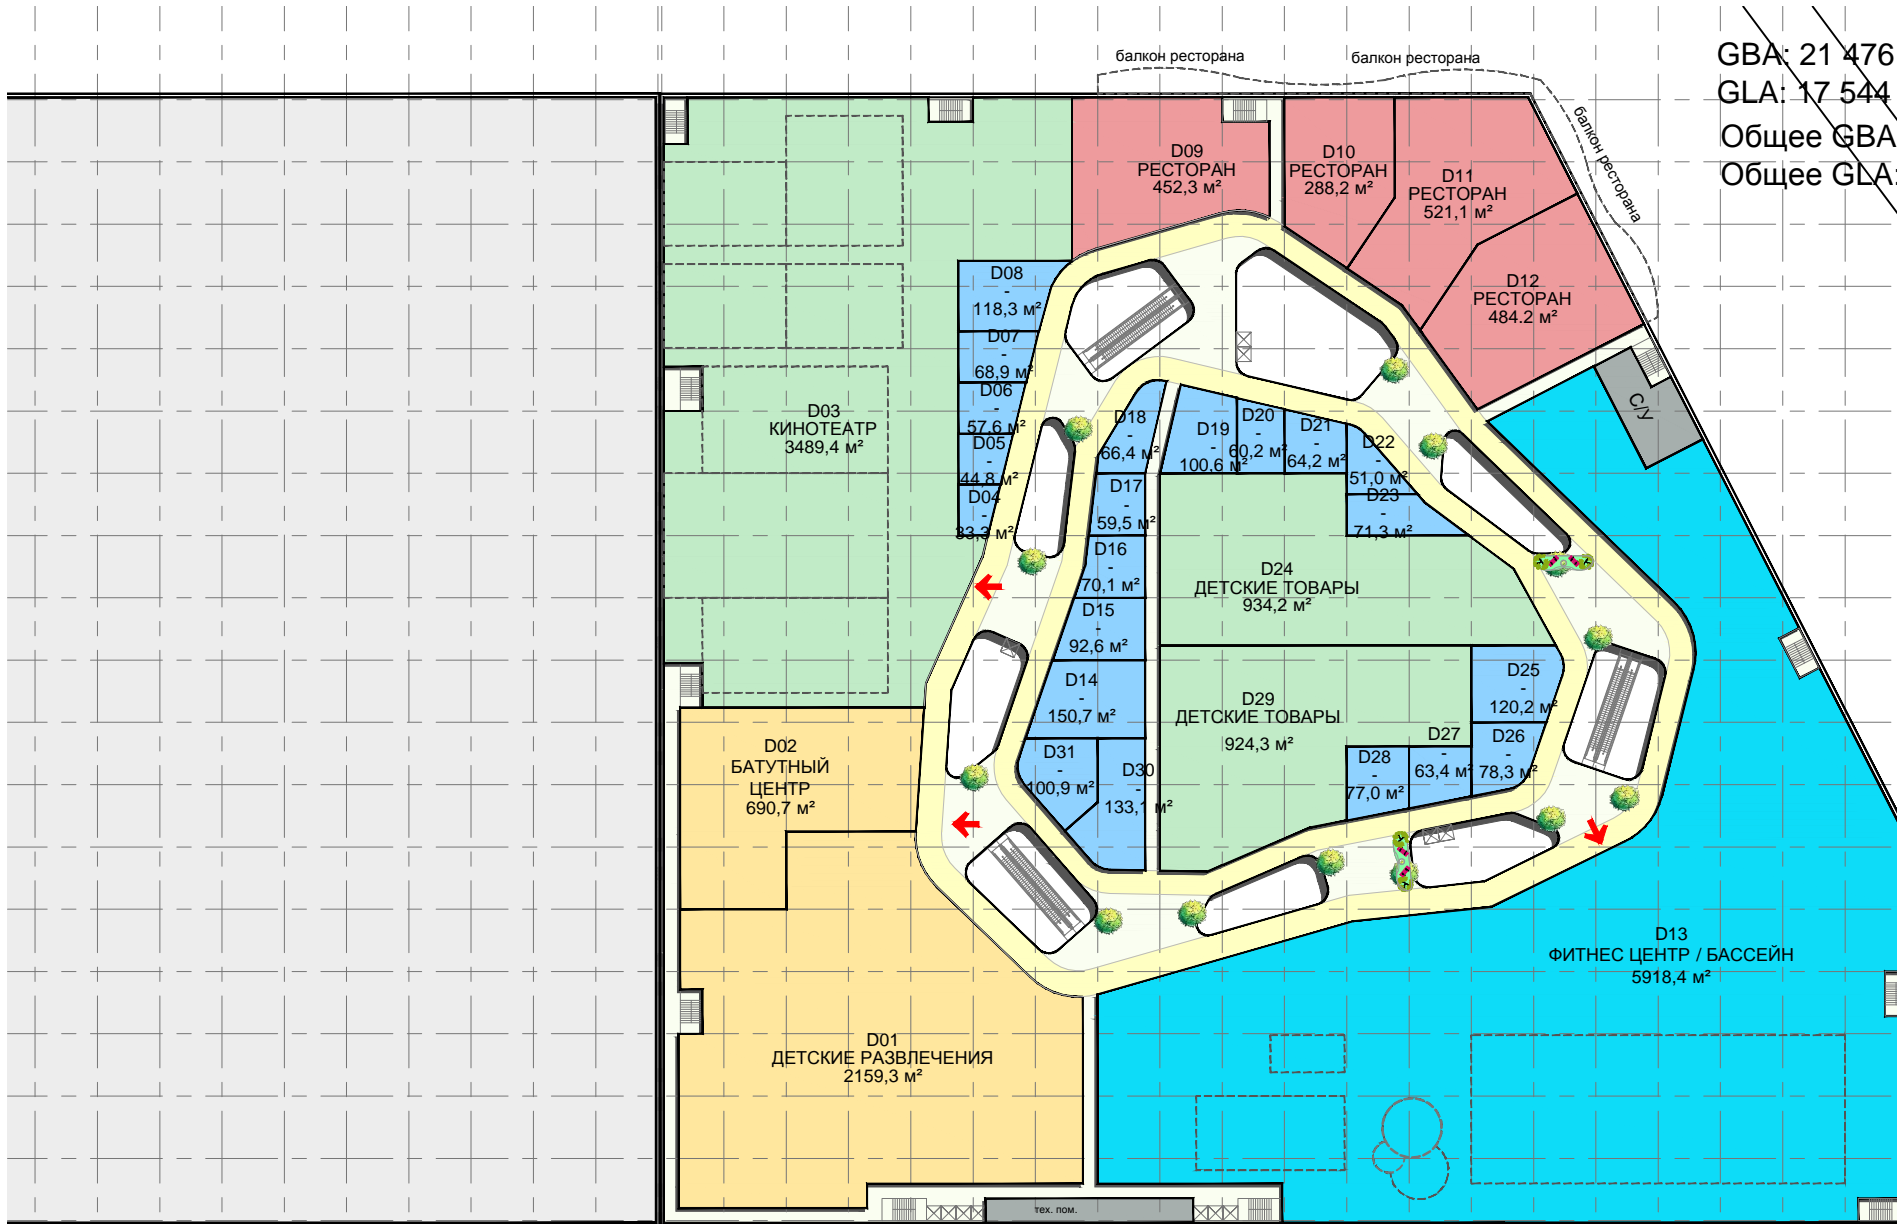

ПАРКОВКА: 2 886 м/м

якорные арендаторы фудкорт/кафе магазины техн. помещения/прочее

ТРЦ в г.Москва

-1 уровень / 15.05.17

ГВА: 22 938 м2

Общее ГВА: 133 080 м2

Общее ГЛА: 65 173 м2

ПАРКОВКА: 2 886 м

парковка
819 м/м

парковка
567 м/м

- якорные арендаторы
- фудкорт/кафе
- магазины
- техн. помещения/прочее

ТРЦ в г.Москва

1 уровень / 15.05.17

ГВА: 22 815 м²
 GLA: 16 028 м²
 Общее ГВА: 133 080 м²
 Общее GLA: 65 173 м²
 ПАРКОВКА: 2 886 м/м

якорные арендаторы фудкорт/кафе магазины техн. помещения/прочее

ТРЦ в г.Москва

3 уровень / 15.05.17

GBA: 21 476 м²
GLA: 14 641 м²
Общее GBA: 133 080 м²
Общее GLA: 65 173 м²

якорные арендаторы фудкорт/кафе магазины техн. помещения/прочее

ТРЦ в г.Москва

4 уровень / 15.05.17

GBA: 21 476 m²
GLA: 17 544 m²
Общее GBA: 133 080 m²
Общее GLA: 65 173 m²

якорные арендаторы фудкорт/кафе магазины техн. помещения/прочее